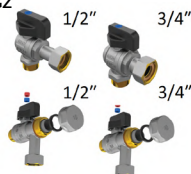

SENA
NIEBIESKA NAKŁADKA NA MOTYLEK

Rozmiar	Indeks
1/2", 3/4"	ARC-0330

ZAWORY KULOWE DO KOTŁÓW GAZOWYCH

SENA KVC01

ZESTAW ZAWORÓW KĄTOWYCH
Z FILTREM GZ

Opis	Indeks
<ul style="list-style-type: none"> 1/2" GZ x 1/2" RN 3/4" GZ x 3/4" RN 1/2" GZ x 1/2" RN z filtrem 3/4" GZ x 3/4" RN z filtrem 	ARC-0470

SENA KVC02

ZESTAW ZAWORÓW KĄTOWYCH GZ

Opis	Indeks
<ul style="list-style-type: none"> 1/2" GZ x 1/2" RN 2szt. 3/4" GZ x 3/4" RN 2szt. 	ARC-0471

SENA KVC03

ZESTAW ZAWORÓW PROSTYCH GZ

Opis	Indeks
<ul style="list-style-type: none"> 1/2" GZ x 1/2" RN 2szt. 3/4" GZ x 3/4" RN 2szt. 	ARC-0472