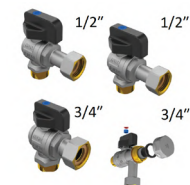

SENA KVC02

ZESTAW ZAWORÓW KĄTOWYCH GZ

Opis	Indeks
<ul style="list-style-type: none"> 1/2" GZ x 1/2" RN 2szt. 3/4" GZ x 3/4" RN 2szt. 	ARC-0471

SENA KVC03

ZESTAW ZAWORÓW PROSTYCH GZ

Opis	Indeks
<ul style="list-style-type: none"> 1/2" GZ x 1/2" RN 2szt. 3/4" GZ x 3/4" RN 2szt. 	ARC-0472

SENA KVC04

ZESTAW ZAWORÓW KĄTOWYCH GW

Opis	Indeks
<ul style="list-style-type: none"> 1/2" GW x 1/2" RN 2szt. 3/4" GW x 3/4" RN 2szt. 	ARC-0473

SENA KVC05

ZESTAW ZAWORÓW PROSTYCH GW

Opis	Indeks
<ul style="list-style-type: none"> 1/2" GW x 1/2" RN 2szt. 3/4" GW x 3/4" RN 2szt. 	ARC-0474

SENA KVC06

ZESTAW ZAWORÓW KĄTOWYCH Z FILTREM

Opis	Indeks
<ul style="list-style-type: none"> 1/2" GZ x 1/2" RN 2szt. 3/4" GZ x 3/4" RN 3/4" GZ x 3/4" RN z filtrem 	ARC-0475

SENA KVC07

ZESTAW ZAWORÓW KĄTOWYCH
Z FILTREM I ZAWOREM ZWROTNYM