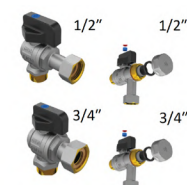

SENA KVC04

ZESTAW ZAWORÓW KĄTOWYCH GW

Opis	Indeks
<ul style="list-style-type: none"> 1/2" GW x 1/2" RN 2szt. 3/4" GW x 3/4" RN 2szt. 	ARC-0473

SENA KVC05

ZESTAW ZAWORÓW PROSTYCH GW

Opis	Indeks
<ul style="list-style-type: none"> 1/2" GW x 1/2" RN 2szt. 3/4" GW x 3/4" RN 2szt. 	ARC-0474

SENA KVC06

ZESTAW ZAWORÓW KĄTOWYCH Z FILTREM

Opis	Indeks
<ul style="list-style-type: none"> 1/2" GZ x 1/2" RN 2szt. 3/4" GZ x 3/4" RN 3/4" GZ x 3/4" RN z filtrem 	ARC-0475

SENA KVC07

ZESTAW ZAWORÓW KĄTOWYCH
Z FILTREM I ZAWOREM ZWROTNYM

Opis	Indeks
<ul style="list-style-type: none"> 1/2" GZ x 1/2" RN 3/4" GZ x 3/4" RN 1/2" GZ x 1/2" RN z filtrem, z zaworem zwrotnym 3/4" GZ x 3/4" RN z filtrem, z zaworem zwrotnym 	ARC-0476

SENA PN30

KĄTOWY Z FILTREM GZ