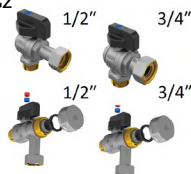

SENA
NIEBIESKA NAKŁADKA NA MOTYLEK

Rozmiar	Indeks
1/2", 3/4"	ARC-0330

ZAWORY KULOWE DO KOTŁÓW GAZOWYCH

SENA KVC01

ZESTAW ZAWORÓW KĄTOWYCH
Z FILTREM GZ

Opis	Indeks
<ul style="list-style-type: none"> 1/2" GZ x 1/2" RN 3/4" GZ x 3/4" RN 1/2" GZ x 1/2" RN z filtrem 3/4" GZ x 3/4" RN z filtrem 	ARC-0470

SENA KVC02

ZESTAW ZAWORÓW KĄTOWYCH GZ

Opis	Indeks
<ul style="list-style-type: none"> 1/2" GZ x 1/2" RN 2szt. 3/4" GZ x 3/4" RN 2szt. 	ARC-0471

SENA KVC03

ZESTAW ZAWORÓW PROSTYCH GZ

Opis	Indeks
<ul style="list-style-type: none"> 1/2" GZ x 1/2" RN 2szt. 3/4" GZ x 3/4" RN 2szt. 	ARC-0472

SENA KVC04

ZESTAW ZAWORÓW KĄTOWYCH GW

Opis	Indeks
<ul style="list-style-type: none"> 1/2" GW x 1/2" RN 2szt. 3/4" GW x 3/4" RN 2szt. 	ARC-0473

SENA KVC05

ZESTAW ZAWORÓW PROSTYCH GW

Opis	Indeks
<ul style="list-style-type: none"> 1/2" GW x 1/2" RN 2szt. 3/4" GW x 3/4" RN 2szt. 	ARC-0474

SENA KVC06

ZESTAW ZAWORÓW KĄTOWYCH Z FILTREM

Opis	Indeks
<ul style="list-style-type: none"> 1/2" GZ x 1/2" RN 2szt. 3/4" GZ x 3/4" RN 3/4" GZ x 3/4" RN z filtrem 	ARC-0475

SENA KVC07

ZESTAW ZAWORÓW KĄTOWYCH
Z FILTREM I ZAWOREM ZWROTNYM