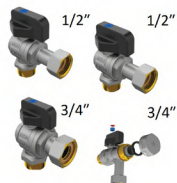

SENA KVC04

ZESTAW ZAWORÓW KĄTOWYCH GW

Opis	Indeks
<ul style="list-style-type: none"> 1/2" GW x 1/2" RN 2szt. 3/4" GW x 3/4" RN 2szt. 	ARC-0473

SENA KVC05

ZESTAW ZAWORÓW PROSTYCH GW

Opis	Indeks
<ul style="list-style-type: none"> 1/2" GW x 1/2" RN 2szt. 3/4" GW x 3/4" RN 2szt. 	ARC-0474

SENA KVC06

ZESTAW ZAWORÓW KĄTOWYCH Z FILTREM

Opis	Indeks
<ul style="list-style-type: none"> 1/2" GZ x 1/2" RN 2szt. 3/4" GZ x 3/4" RN 3/4" GZ x 3/4" RN z filtrem 	ARC-0475

SENA KVC07

ZESTAW ZAWORÓW KĄTOWYCH
Z FILTREM I ZAWOREM ZWROTNYM