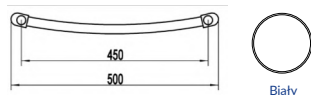

## GRZEJNIK FL-600

Szerokość [mm]	Wysokość [mm]	Głębokość [mm]	Rozstaw [mm]	Moc cieplna [W] $\Phi$ 60°C	Moc cieplna [W] $\Phi$ 50°C	Moc cieplna [W] $\Phi$ 30°C	Kolor	Indeks
500	682	53	450	339	268	147	Biały	FLG-400
500	1038	52	450	515	409	223	Biały	FLG-420
500	1230	50	450	606	486	262	Biały	FLG-440