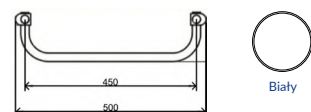

SERIA FL-600

GRZEJNIK FL-600

Szerokość [mm]	Wysokość [mm]	Głębokość [mm]	Rozstaw [mm]	Moc cieplna [W] Φ 60°C	Moc cieplna [W] Φ 50°C	Moc cieplna [W] Φ 30°C	Kolor	Indeks
500	682	53	450	339	268	147	Biały	FLG-400
500	1038	52	450	515	409	223	Biały	FLG-420
500	1230	50	450	606	486	262	Biały	FLG-440

SERIA FL-700

GRZEJNIK FL-700

Szerokość [mm]	Wysokość [mm]	Głębokość [mm]	Rozstaw [mm]	Moc cieplna [W] Φ 60°C	Moc cieplna [W] Φ 50°C	Moc cieplna [W] Φ 30°C	Kolor	Indeks
500	682	126	450	409	327	179	Biały	FLG-500
500	1038	125	450	612	492	265	Biały	FLG-520
500	1230	125	450	738	586	318	Biały	FLG-540

SERIA FL-800

GRZEJNIK FL-800

Szerokość [mm]	Wysokość [mm]	Głębokość [mm]	Rozstaw [mm]	Moc cieplna [W] Φ 60°C	Moc cieplna [W] Φ 50°C	Moc cieplna [W] Φ 30°C	Kolor	Indeks
530	682	41	450	382	302	168	Biały	FLG-600
530	682	41	450	382	302	168	Antracyt	FLG-601
530	682	41	450	382	302	168	Czarny	FLG-602
530	1038	42	450	561	442	244	Biały	FLG-620
530	1038	42	450	561	442	244	Antracyt	FLG-621
530	1038	42	450	561	442	244	Czarny	FLG-622
530	1230	41	450	669	529	289	Biały	FLG-640
530	1230	41	450	669	529	289	Antracyt	FLG-641
530	1230	41	450	669	529	289	Czarny	FLG-642

GŁOWICE TERMOSTATYCZNE

Przyłącze	Indeks
M30 x 1,5	FLG-200

Przyłącze	Indeks
M30 x 1,5	FLG-201

Przyłącze	Indeks
M30 x 1,5	FLG-202

Przyłącze	Indeks
M30 x 1,5	FLG-203

Przyłącze	Indeks
M30 x 1,5	FLG-204

ZAWORY TERMOSTATYCZNE Z NASTAWĄ

Przyłącze	Indeks
1/2" M30 x 1,5"	FLG-250

Przyłącze	Indeks
1/2" M30 x 1,5"	FLG-251

Przyłącze	Indeks
1/2" x 16 x 2.0 mm M30 x 1,5"	FLG-270

Przyłącze	Indeks
1/2" x 16 x 2.0 mm M30 x 1,5"	FLG-271