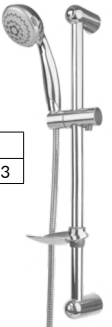

CHROM

Opis	Indeks
zestaw natryskowy punktowy VENA	AKC-0172

TYTAN

CHROM

Opis	Indeks
deszczownica 20 cm okrągła	AKC-0176
deszczownica 25 cm okrągła	AKC-0177
deszczownica 20 cm kwadrat	AKC-0178
deszczownica 25 cm kwadrat	AKC-0179

WĄŻ ROZCIĄGANY

PODWÓJNIE ZAKUWANY

FLEXITUB, S.J.®

Rozmiar	Indeks
120-170 cm	FLX-949
150-210 cm	FLX-950
170-240 cm	FLX-951

CLASIC

CHROM

Opis	Indeks
zestaw natryskowy z deszczownicą	AKC-0174

BASIC

CHROM

Opis	Indeks
zestaw natryskowy z deszczownicą	AKC-0175

ADRIA

CHROM

Opis	Indeks
zestaw natryskowy	AKC-0173

KOREK MAŁY

KOREK DN 37, CHROM

Zestaw	Indeks
mosiądz, okrągły wypukły korek ozdobny fi. 37 mm spust z zatrzaskiem mechanicznym „Click - Clack” otwory przelewowe Rozmiar gwintu 5/4”	AKC-0131

KOREK DUŻY

KOREK DN 66, CHROM

Zestaw	Indeks
mosiądz, okrągły wypukły korek ozdobny fi. 66 mm spust z zatrzaskiem mechanicznym „Click - Clack” otwory przelewowe Rozmiar gwintu 5/4”	AKC-0132

KOREK DUŻY

BEZ PRZELEWU, CHROM