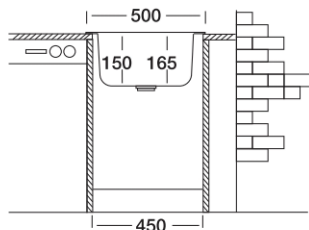

ZLEW 1 KOMORA 40X50 EC-105-D

INDEKS: **KRO-002** KOD PRODUCENTA: **EC-105-D + S700K** POWIERZCHNIA: **DEKOR**