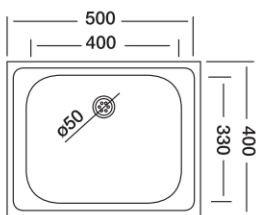

INDEKS: **KRO-002** KOD PRODUCENTA: **EC-105-D + S700K** POWIERZCHNIA: **DEKOR**

AKCESORIA

w zestawie z syfonem
S700K \varnothing 60mm

ZLEW 1 KOMORA Z OCIEKACZEM 43,5X78 EC-301-D

AKCESORIA

w zestawie z syfonem
S701K \varnothing 90mm

ZLEW 2 KOMORY 43,5X78 EC-189-D

INDEKS: **KRO-007** KOD PRODUCENTA: **EC-189-D + S730K** POWIERZCHNIA: **DEKOR**

AKCESORIA

w zestawie z syfonem
S730K \varnothing 90mm

SERIA COLEA

ZLEW 1 KOMORA Z OCIEKACZEM 43,5X58 EC-147-D