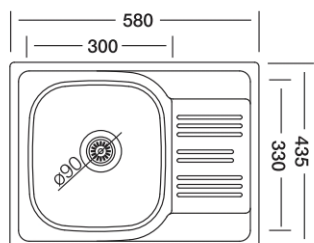

SERIA COLEA

ZLEW 1 KOMORA Z OCIEKACZEM 43,5X58 EC-147-D

INDEKS: **KRO-037** KOD PRODUCENTA: **EC-147-D + S701K** POWIERZCHNIA: **DEKOR**