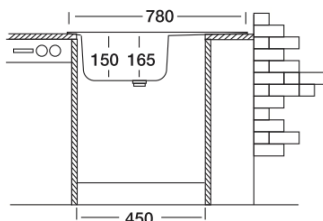

ZLEW 1 KOMORA Z OCIEKACZEM 43,5X78 EC-301-D