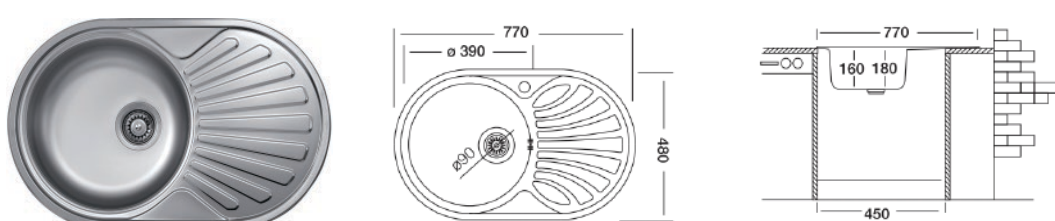

DZIAŁ HANDLOWY

biuro@flormet.pl
+48 (54) 414-89-90
+48 (54) 235-26-92

www.flormet.pl

instalacje dla ekspertów

SERIA RONDO

ZLEW 1 KOMORA Z OCIEKACZEM 45X57 EC-157-D

INDEKS: **KRO-017** KOD PRODUCENTA: **EC-157-D + S701K** POWIERZCHNIA: **DEKOR**

AKCESORIA

w zestawie z syfonem
S701K \varnothing 90mm

ZLEW 1 KOMORA Z OCIEKACZEM 48X77 EC-159-D

INDEKS: **KRO-019** KOD PRODUCENTA: **EC-159-D + S701K** POWIERZCHNIA: **DEKOR**

AKCESORIA

w zestawie z syfonem
S701K \varnothing 90mm