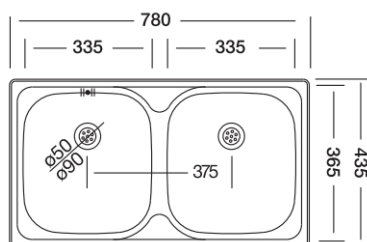

INDEKS: **KRO-002** KOD PRODUCENTA: **EC-105-D + S700K** POWIERZCHNIA: **DEKOR**

AKCESORIA

w zestawie z syfonem
S700K \varnothing 60mm

ZLEW 1 KOMORA Z OCIEKACZEM 43,5X78 EC-301-D

AKCESORIA

w zestawie z syfonem
S701K \varnothing 90mm

ZLEW 2 KOMORY 43,5X78 EC-189-D

INDEKS: **KRO-007** KOD PRODUCENTA: **EC-189-D + S730K** POWIERZCHNIA: **DEKOR**

AKCESORIA

w zestawie z syfonem
S730K \varnothing 90mm

SERIA COLEA

ZLEW 1 KOMORA Z OCIEKACZEM 43,5X58 EC-147-D