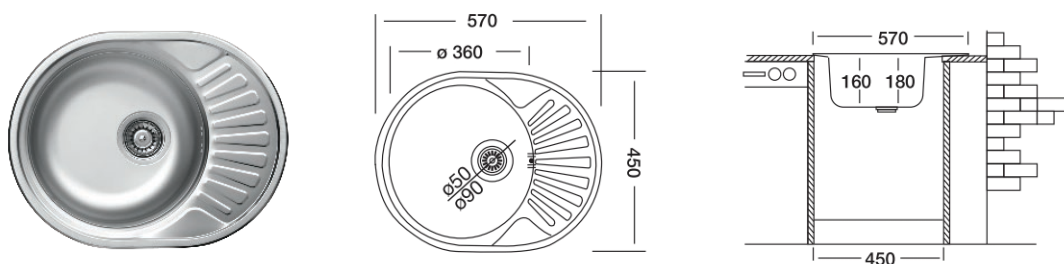

DZIAŁ HANDLOWY

biuro@flormet.pl
+48 (54) 414-89-90
+48 (54) 235-26-92

www.flormet.pl

instalacje dla ekspertów

SERIA RONDO

ZLEW 1 KOMORA Z OCIEKACZEM 45X57 EC-157-D

INDEKS: **KRO-017** KOD PRODUCENTA: **EC-157-D + S701K** POWIERZCHNIA: **DEKOR**

AKCESORIA

w zestawie z syfonem
S701K \varnothing 90mm

ZLEW 1 KOMORA Z OCIEKACZEM 48X77 EC-159-D

INDEKS: **KRO-019** KOD PRODUCENTA: **EC-159-D + S701K** POWIERZCHNIA: **DEKOR**

AKCESORIA

w zestawie z syfonem
S701K \varnothing 90mm