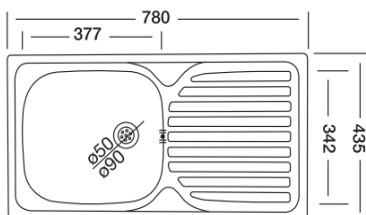

INDEKS: **KRO-002** KOD PRODUCENTA: **EC-105-D + S700K** POWIERZCHNIA: **DEKOR**

AKCESORIA

w zestawie z syfonem
S700K \varnothing 60mm

ZLEW 1 KOMORA Z OCIEKACZEM 43,5X78 EC-301-D

AKCESORIA

w zestawie z syfonem
S701K \varnothing 90mm

ZLEW 2 KOMORY 43,5X78 EC-189-D

INDEKS: **KRO-007** KOD PRODUCENTA: **EC-189-D + S730K** POWIERZCHNIA: **DEKOR**

AKCESORIA

w zestawie z syfonem
S730K \varnothing 90mm

SERIA COLEA

ZLEW 1 KOMORA Z OCIEKACZEM 43,5X58 EC-147-D