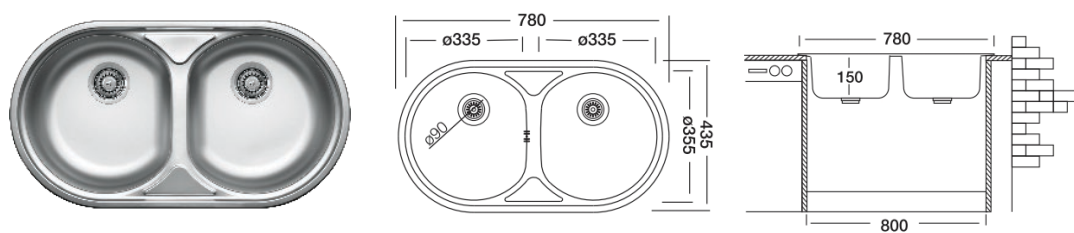

DZIAŁ HANDLOWY

biuro@flormet.pl
+48 (54) 414-89-90
+48 (54) 235-26-92

www.flormet.pl

instalacje dla ekspertów

SERIA RONDO

ZLEW 1 KOMORA Z OCIEKACZEM 45X57 EC-157-D

INDEKS: **KRO-017** KOD PRODUCENTA: **EC-157-D + S701K** POWIERZCHNIA: **DEKOR**

AKCESORIA

w zestawie z syfonem
S701K \varnothing 90mm

ZLEW 1 KOMORA Z OCIEKACZEM 48X77 EC-159-D

INDEKS: **KRO-019** KOD PRODUCENTA: **EC-159-D + S701K** POWIERZCHNIA: **DEKOR**

AKCESORIA

w zestawie z syfonem
S701K \varnothing 90mm

ZLEW 2 KOM 43,5X78 EC-186-D

INDEKS: **KRO-021** KOD PRODUCENTA: **EC-186-D + S730K** POWIERZCHNIA: **DEKOR**

AKCESORIA

w zestawie z syfonem
S730K \varnothing 90mm

SYFON 1 KOMOROWY S-701K

INDEKS: **KRO-070** KOD PRODUCENTA: **S-701-K**