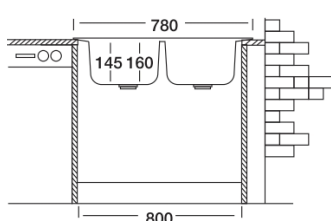

ZLEW 2 KOMORY 43,5X78 EC-189-D

INDEKS: **KRO-007** KOD PRODUCENTA: **EC-189-D + S730K** POWIERZCHNIA: **DEKOR**

AKCESORIA

w zestawie z syfonem
S730K \varnothing 90mm

SERIA COLEA

ZLEW 1 KOMORA Z OCIEKACZEM 43,5X58 EC-147-D