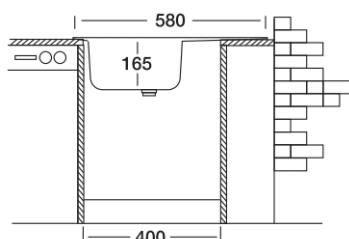

SERIA COLEA

ZLEW 1 KOMORA Z OCIEKACZEM 43,5X58 EC-147-D

INDEKS: **KRO-037** KOD PRODUCENTA: **EC-147-D + S701K** POWIERZCHNIA: **DEKOR**